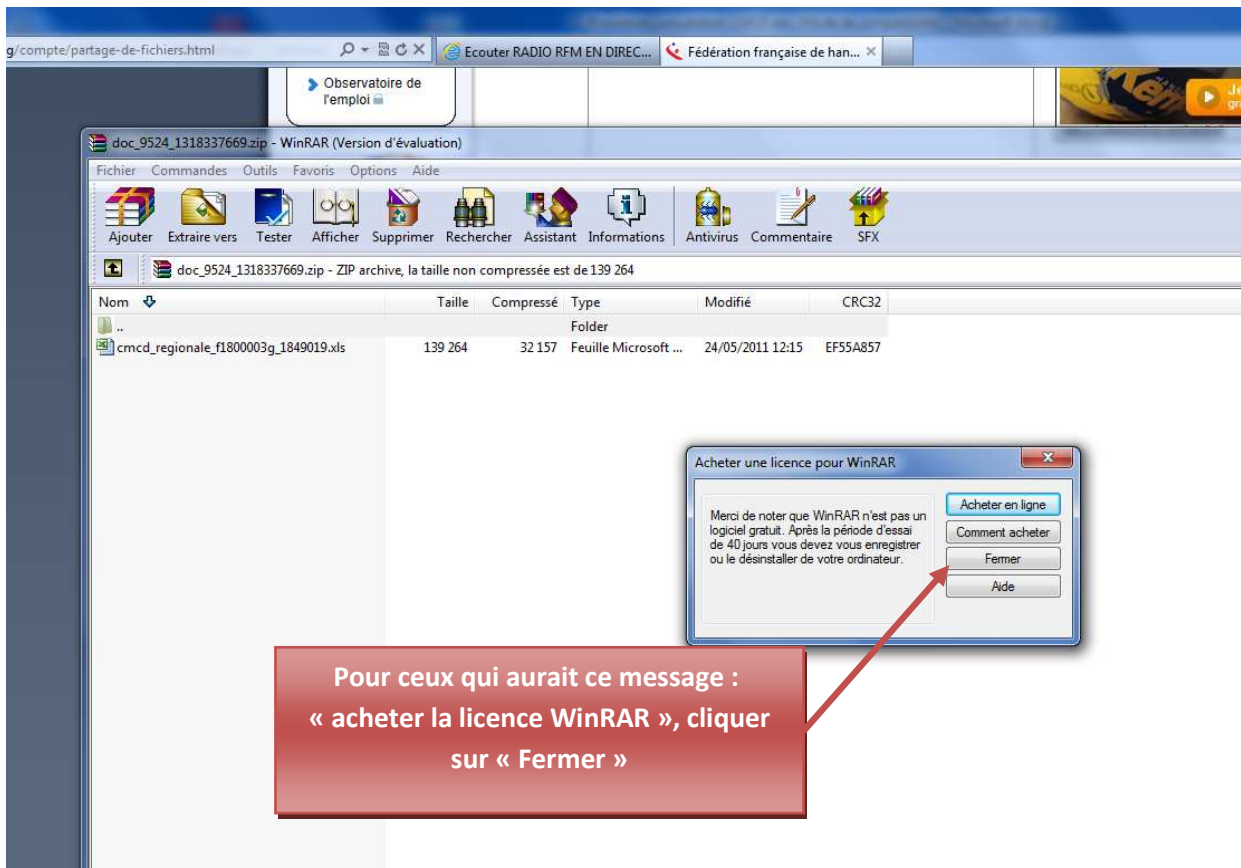

Nous vous rappelons que vous pouvez consulter le récapitulatif des exigences de la CMCD sur l'annuaire régional, de la page 46 à 49, ainsi que sur le site internet de la Ligue, à l'adresse ci-dessous :

<http://handballpaysdeloire.pagesperso-orange.fr/pdf/commissions/statuts/2011_2012_cmcd.pdf>