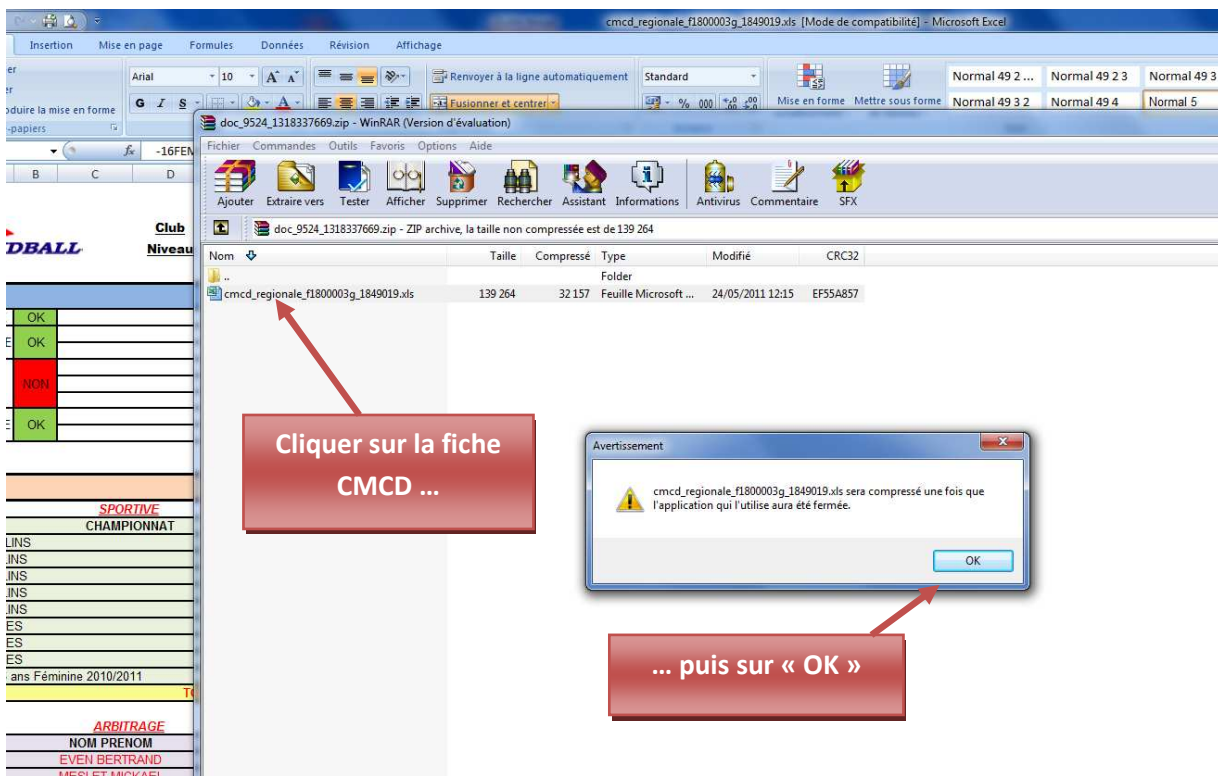

Nous vous rappelons que vous pouvez consulter le récapitulatif des exigences de la CMCD sur l'annuaire régional, de la page 46 à 49, ainsi que sur le site internet de la Ligue, à l'adresse ci-dessous :

<http://handballpaysdeloire.pagesperso-orange.fr/pdf/commissions/statuts/2011_2012_cmcd.pdf>